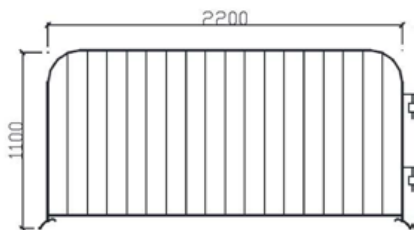

TRANSENNA MOBILE ZINCATA A CALDO

2000x1100

Peso 12 kg

2200x1100

Peso 13 kg

2500x1100 Peso 15,5 kg