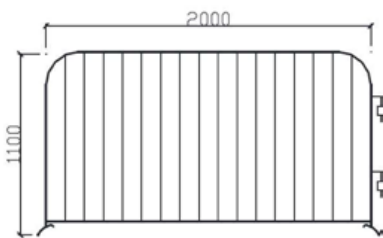

TRANSENNA MOBILE ZINCATA A CALDO

2000x1100

Peso 12 kg

2200x1100

Peso 13 kg

2500x1100 Peso 15,5 kg