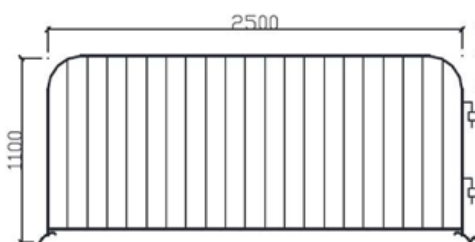

TRANSENNA MOBILE ZINCATA A CALDO

2000x1100

Peso 12 kg

2200x1100

Peso 13 kg

2500x1100 Peso 15,5 kg